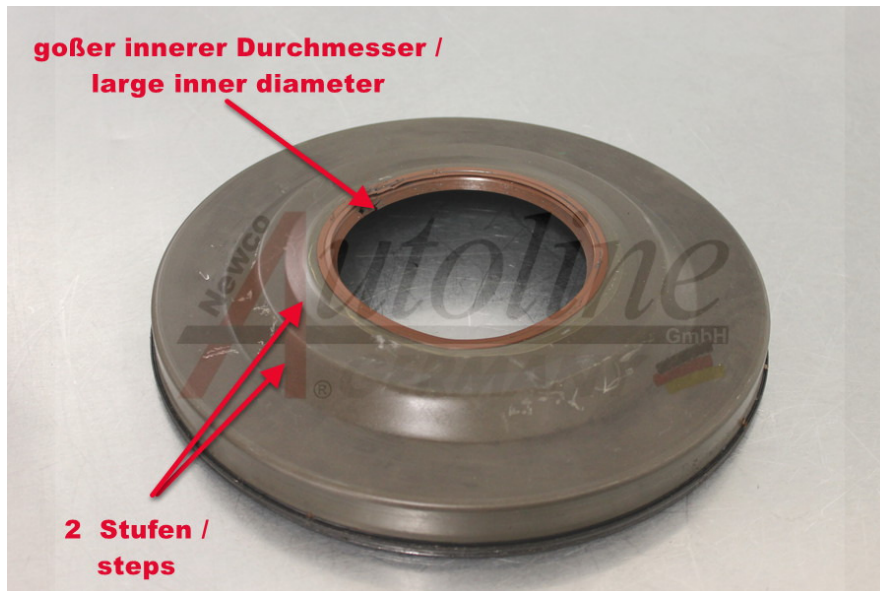

### Unterschiede Frontdeckel / Differences Front Cover

**6DCT450**  
Großer Innendurchmesser, 2 Stufen  
Large inner diameter, 2 steps

**6DCT451**  
Kleiner Innendurchmesser, rechtwinkliger Rand u. 3 Stufen  
Small inner diameter, 3 steps