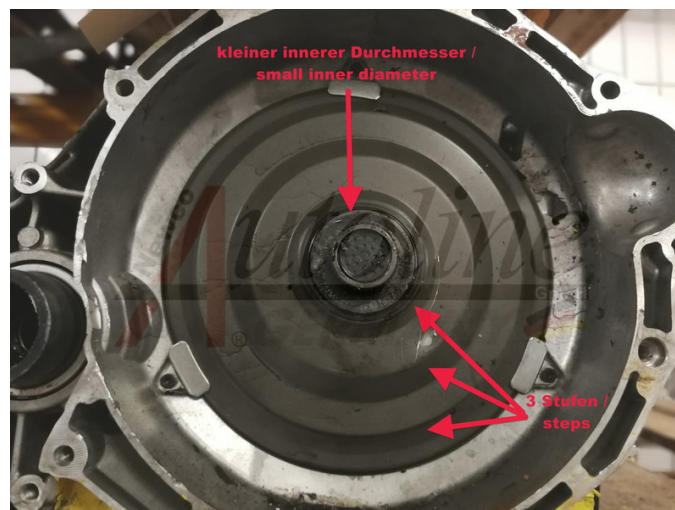

### Unterschiede Frontdeckel / Differences Front Cover

**6DCT450**  
Großer Innendurchmesser, 2 Stufen  
Large inner diameter, 2 steps

**6DCT451**  
Kleiner Innendurchmesser, rechtwinkliger Rand u. 3 Stufen  
Small inner diameter, 3 steps